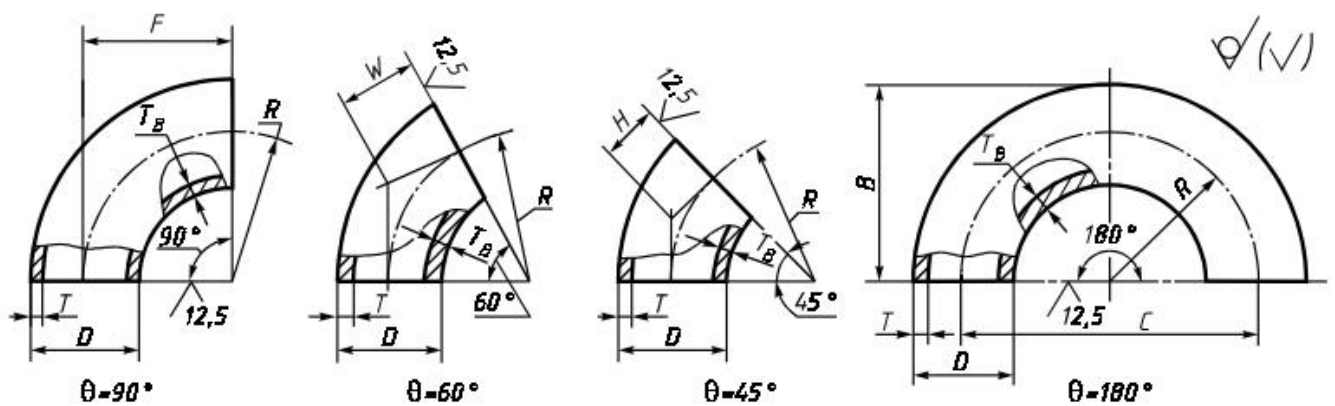

Отвод

ГОСТ 17375-01

Технические характеристики:

Условный диаметр: Ду 25-800

Температура: от -70 °С до +600 °С

Марка стали: сталь20, 09Г2С, AISI 304/316/321/316Ti/904L

DN	<i>D(mm)</i>	<i>T(mm)</i>	<i>F = R</i>	<i>W(mm)</i>	<i>H(mm)</i>	<i>C(mm)</i>	<i>B(mm)</i>	Масса, θ = 90°, кг
25	32	2,0	38	22	18	76	56	0,1
		2,5						0,2
		3,0						0,2
		3,5						0,2
32	38	2,0	48	28	23	96	69	0,2
		2,5						0,2
		3,0						0,2
		3,5						0,3
		4,0						0,3
40	45	2,5	60	35	25	120	83	0,3
		3,0						0,3
		3,5						0,4
		4,0						0,4
		5,0						0,5
50	57	2,5	75	43	80	150	104	0,4
		3,0						0,5
		3,5						0,6
		4,0						0,7
		4,5						0,7
		5,0						0,8
		5,5						0,9
		6,0						1,0
65	76	3,0	100	57	41	200	138	0,8
		3,5						1,0
		4,0						1,1
		4,5						1,3
		5,0						1,4
		5,5						1,6
		6,0						1,7
		7,0						2,0
		8,0						2,2
80	89	3,0	120	69	50	240	165	1,2
		3,5						1,4
		4,0						1,5
		4,5						1,7
		5,0						1,9
		5,5						2,1
6,0	2,3							
100	102	3,5	150	87	62	300	201	2,1

		4,0						2,4
		4,5						2,6
		5,0						2,9
		6,0						3,4
		7,0						3,9
		8,0						4,5
		9,0						5,0
		10,0						5,5
		108						3,5
	4,0							2,5
	4,5							2,8
	5,0							3,1
	6,0							3,6
	7,0							4,1
	114	8,0						4,7
		9,0						5,3
		10,0						5,8
		3,5						2,2
4,0		2,6						
4,5		2,9						
125	133	5,0	3,3					
		6,0	3,8					
		7,0	4,3					
		8,0	4,8					
		9,0	5,7					
		10,0	6,5					
150	159	11,0	7,4					
		12,0	8,2					
		4,0	9,1					
		4,5	10,0					
225	130	93	450	305	5,4			
					6,1			
					6,7			
					8,1			